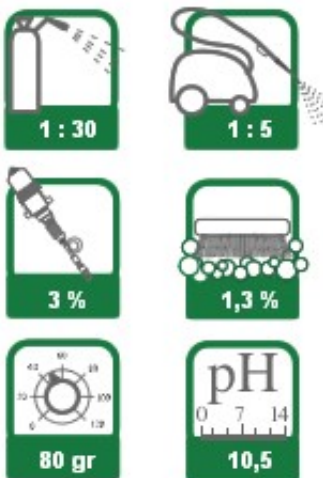

SPOSOB UŻYCIA

Rozcieńczyć wodą, roztwór rozpylić przy pomocy urządzenia ciśnieniowego lub pianotwórczego od dolnych partii nadwozia ku górnym odczekać ok. 30 sekund, a następnie obficie spłukać wodą. Produkt ulega biodegradacji w stopniu powyżej 90%.

UWAGA!!!

Do urządzeń z lancą pianotwórczą (dokręcany do lancy pojemnik), należy napełnić pojemnik roztworem w rozcieńczeniu 1 : 1

Zastosowanie, rozcieńczenia:

- Mycie samochodów osobowych: 1 : 20

Pojemność: 1KG