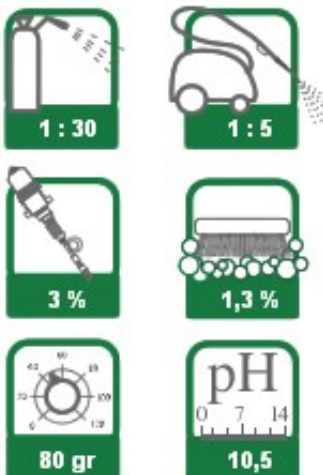

Zastosowanie, rozcieńczenia:

- Mycie samochodów osobowych: 1 : 20